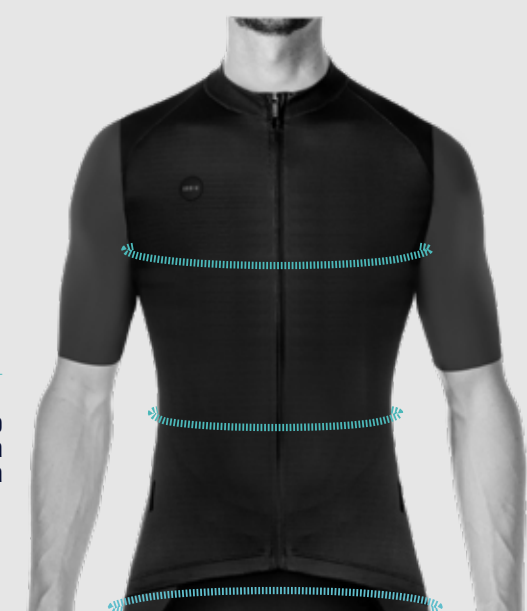

Cremallera con bloqueo 'CAM LOCK'
+ tirador integrado.

Rango térmico
15°C-35°C

3 bolsillos posteriores
corte angular

GUIA DE TALLAS

Maillot corto - Hombre

Talla	2XS	XS	S	M	L	XL	2XL	3XL	4XL
Pecho	84	88	92	96	100	104	108	112	116
Cintura	70	74	78	82	86	90	94	98	102
Cadera	86	90	94	98	102	106	110	114	118

CINTURA | WAIST

Mide el contorno de la cintura por la parte más estrecha

PECHO | CHEST

Mide el contorno del torso a la altura del busto, por la parte más amplia

CADERAS | HIPS

Mide el contorno de la cadera por la parte más pronunciada

* Todas las medidas se encuentran en centímetros

Cremallera con bloqueo 'CAM LOCK'
+ tirador integrado.

Rango térmico
15°C-35°C

3 bolsillos posteriores
corte angular

GUIA DE TALLAS

Maillot corto - Mujer

Talla	2XS	XS	S	M	L	XL	2XL	3XL	4XL
Pecho	80	84	88	92	96	100	104	108	112
Cintura	62	66	70	74	78	82	86	90	94
Cadera	88	92	96	100	104	108	112	116	120